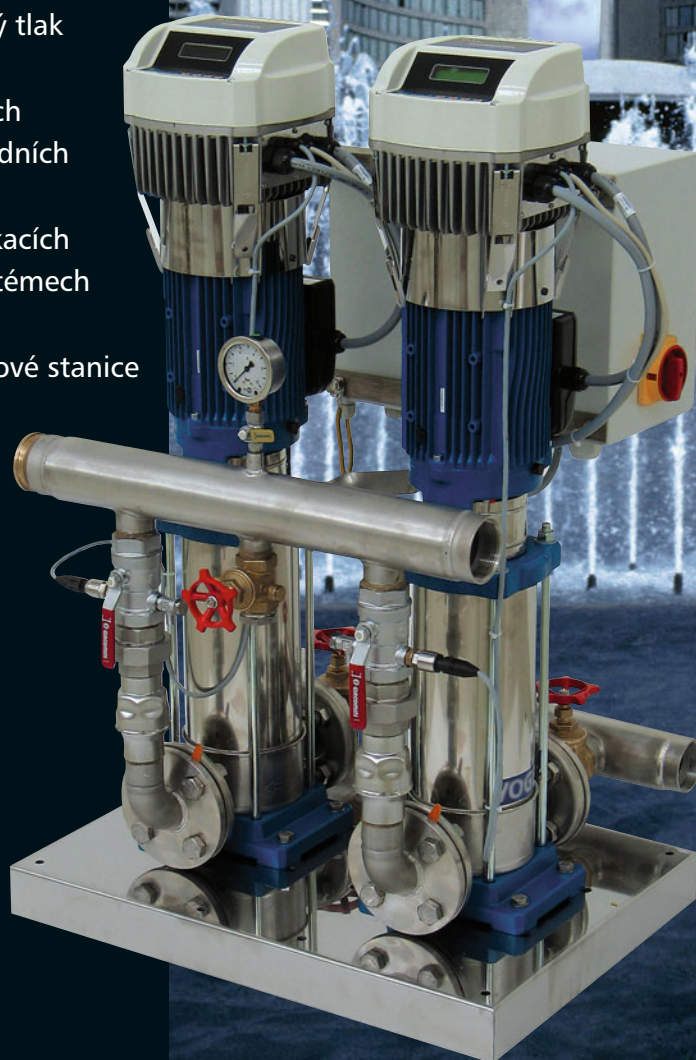

ITT

Lowara

Výkonné tlakové stanice

Tlakové stanice
pro spolehlivé
dodávky vody

Když je nedostatečný tlak
vody ve:

- výškových budovách
- rozsáhlých vodovodních sítích
- průmyslových aplikacích
- protipožárních systémech

Pak potřebujete tlakové stanice
Lowara, protože ty
vám tento problém
vyřeší.

Engineered for life

LK Pumpservice s.r.o.

Kolbenova 898/11, 190 02 Praha 9, Tel: 266 032 209
lkpump@lkpump.cz, www.lkpumpservice.cz