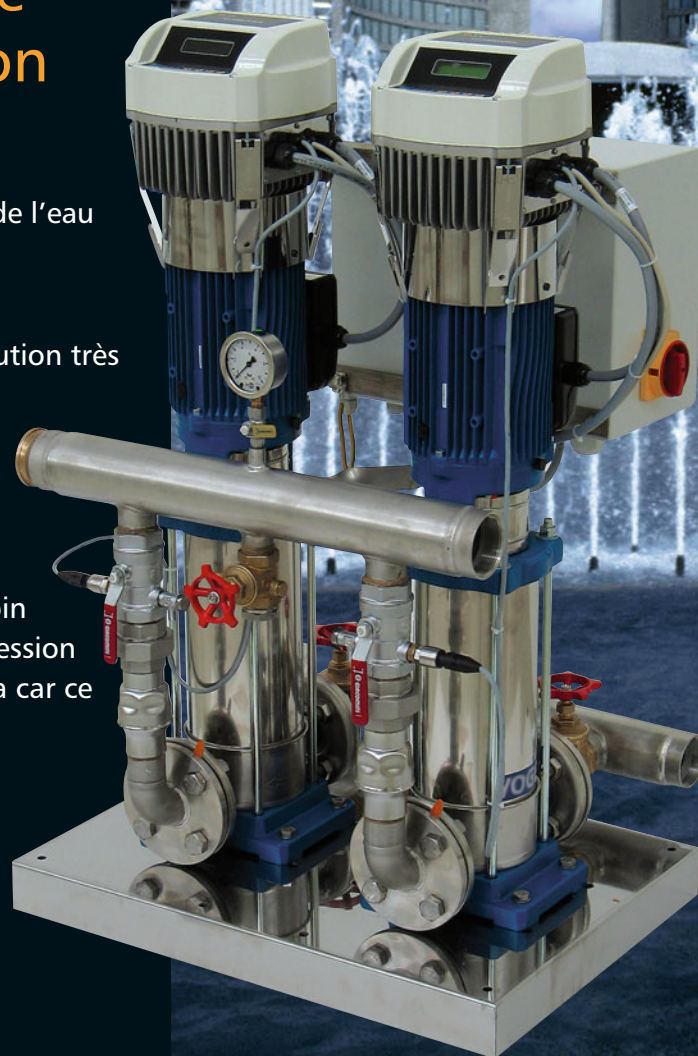

ITT

Lowara

Des surpresseurs puissants

Groupes de
surpression
pour assurer
une bonne
distribution
de l'eau

Lorsque la pression de l'eau
est trop basse pour:

- Grands immeubles
- Réseaux de distribution très étendus
- Usage industriel
- Equipement anti-incendie

Alors vous avez besoin
de groupes de surpression
de la marque Lowara car ce
sont des boosters
puissants!

Engineered for life

LOWARA FRANCE S.A.S.

BP 57311 37073 Tours Cedex 2, Tel. +33 (0)2 47881717

E-mail: lowarafr.info@itt.com, Site Internet: www.lowara.com