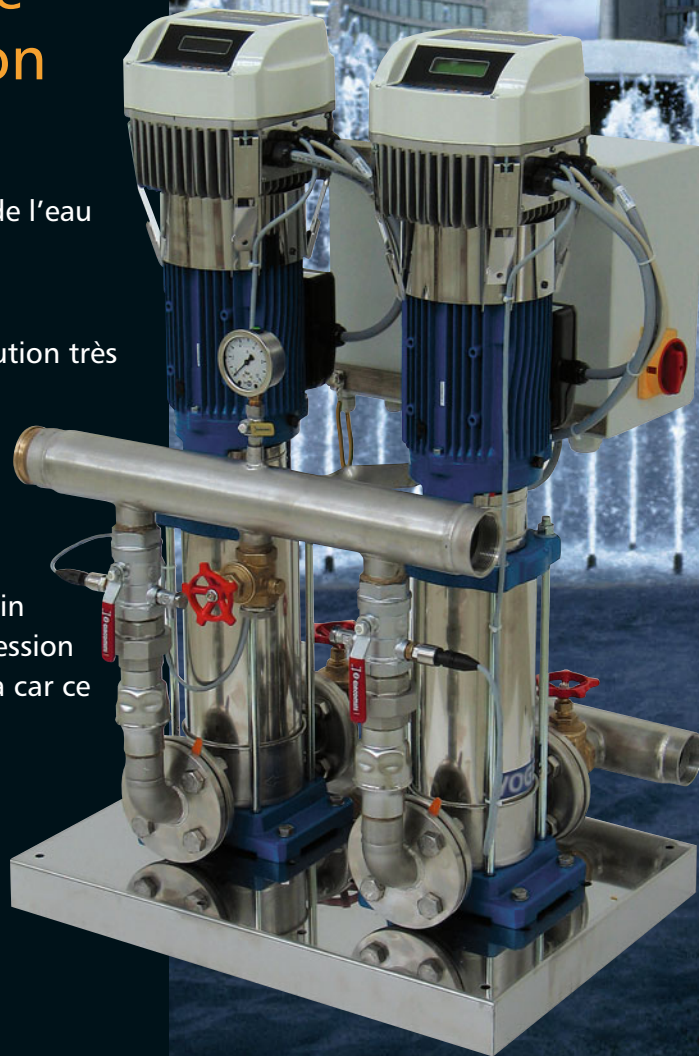

ITT

Lowara

Des surpresseurs puissants

Groupes de
surpression
pour assurer
une bonne
distribution
de l'eau

Lorsque la pression de l'eau
est trop basse pour:

- Grands immeubles
- Réseaux de distribution très étendus
- Usage industriel
- Equipement anti-incendie

Alors vous avez besoin
de groupes de surpression
de la marque Lowara car ce
sont des boosters
puissants!

Engineered for life

LOWARA FRANCE S.A.S.

BP 57311 37073 Tours Cedex 2, Tel. +33 (0)2 47881717

E-mail: lowarafr.info@itt.com, Site Internet: www.lowara.com